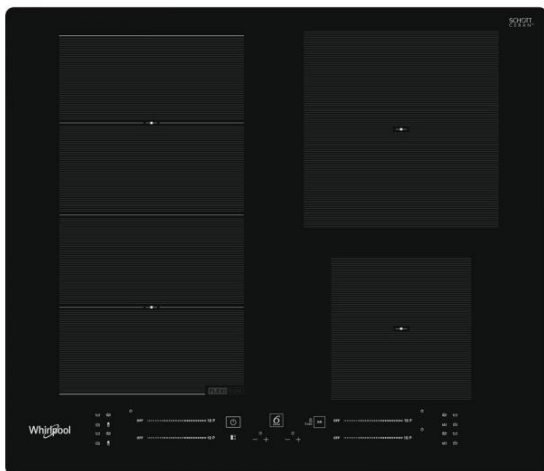

WF S7560 NE

Varná deska

Whirlpool

EAN kód: 8003437238819

Typ varné desky	elektrická- indukční
Kategorie varné desky	samostatná
Šířka desky	do 60 cm

Vlastnosti

6. SMYSL varných desek	ano
Povrch varné desky	sklokeramická
Barva	černá
Provedení	bez rámečku
Ovládání	Dotykové - 4 x slider pro každou zónu zvlášť
Počet varných zón	4
Umístění ovládacího panelu	vpředu
Power Management 230V	ano
Flexi zona	ano
FlexiSide zóna	ano
Počet stupňů výkonu	18+booster

Plotny

Přední levá plotna	indukční
Průměr přední levé plotny	190/200 mm
Výkon přední levé plotny	1750/2000 W
Zadní levá plotna	indukční
Průměr zadní levé plotny	190/200 mm
Výkon zadní levé plotny	1750/2200 W
Zadní pravá plotna	indukční
Průměr zadní pravé plotny	210 mm
Výkon zadní pravé plotny	2100/3000 W
Přední pravá plotna	indukční
Průměr přední pravé plotny	145 mm
Výkon přední pravé plotny	1200/1600 W

Technické údaje

Maximální příkon el. varné desky	7200 W
Frekvence	50/60 Hz
Připojení na 230 V	ano
Doporučené připojení k síti	400V 3N ~ V
Spotřeba energie v pohotovostním režimu (2010/30/ EC)	< 1,0 W
Spotřeba energie ve vypnutém režimu (2010/30/ EC)	< 0,5 W
Rozměry (vxšxh)	54x590x510 mm
Rozměry s obalem (vxšxh)	120x670x600 mm
Rozměry otvoru pro zabudování (vxšxh)	30-60x560-562x480 mm
Hmotnost	9,7 kg
Hmotnost s obalem	10,7 kg