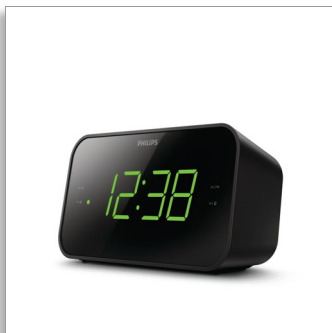

Philips
Radiobudík

Velký, jasný displej
Digitální ladění, FM
Duální budík

TAR3306

Vždy s přehledem. Vždy včas.

Vstávejte s oblíbenou rádiovou stanicí nebo tónem budíku pomocí tohoto tenkého radiobudíku FM. Jemně rostoucí hlasitost vás probudí do dne a s časovačem vypnutí v klidu usnete za zvuku rádia. Na velkém displeji je dobře vidět čas.

Kompaktní provedení. Jednoduché funkce.

- Čistý a jednoduchý displej hodin s velkými číslicemi
- Probouzejte se zvukem budíku nebo rádiem
- Digitální tuner FM s 20 předvolbami
- Funkce dvojitého alarmu. Nastavení dvou budíků

Nádherně jednoduché

- Snadno čitelný displej s nastavitelným jasem
- Tlačítka na horní straně pro ladění, hlasitost, budík a další funkce
- Štíhlé tělo. Odolné provedení
- Rozměry: 186 × 96 × 65 mm

PHILIPS

Specifikace

Hodiny

- Displej: LED
- Typ: Digitální

Budík

- Počet buzení: 2
- Zdroj budíku: Bzučák, Rádio FM
- Funkce Snooze (opakované buzení): Ano, 9 minut
- 24hodinové nastavení budíků: Ano
- Časovač: 15/30/60/90/120 min