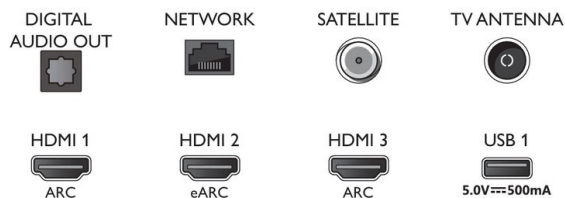

Design

- Barvy televizoru: Světle stříbrný rámeček
- Konstrukce stojanu: Světle stříbrné nožky ve tvaru V

Connections

Side

Bottom

Datum vydání 2021-07-12

Verze: 5.2.1

12 NC: 8670 001 74896
EAN: 87 18863 02861 2