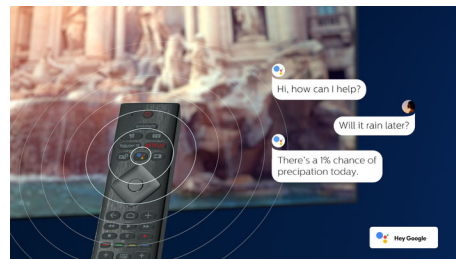

Kompatibilní s technologií DTS Play-Fi

Díky funkci DTS Play-Fi na televizoru Philips můžete připojit kompatibilní reproduktory v libovolné místnosti. Máte v kuchyni

bezdrátové reproduktory? Poslouchejte film zatímco připravujete svačinu, nebo si nenechte uniknout sportovní komentáře, když jdete všem pro pítí.

Hlasové ovládání AI.

Stisknutím tlačítka na dálkovém ovládaní můžete ovládat aplikaci Google Assistant. Ovládejte hlasem televizor nebo zařízení chytré domácnosti kompatibilní s aplikací Google Assistant. Nebo požádejte aplikaci Alexa, aby televizor ovládala prostřednictvím zařízení podporujících aplikaci Alexa.