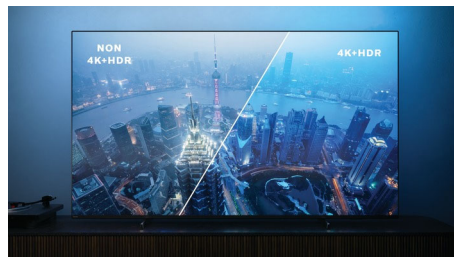

Živý obraz HDR

Váš televizor Philips 4K UHD je kompatibilní se všemi hlavními formáty HDR i s technologií Dolby Vision. Nezáleží na tom, zda se jedná o populární seriál, nebo o nejnovější videohru – stíny v nich budou temnější, jasné povrchy budou zářit a barvy budou reálnější.