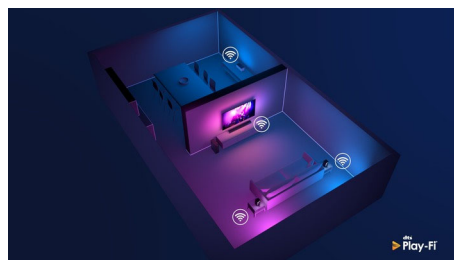

Kompatibilní s technologií DTS Play-Fi

Díky funkci DTS Play-Fi na televizoru Philips můžete připojit kompatibilní reproduktory v libovolné místnosti. Máte v kuchyni

bezdrátové reproduktory? Poslouchejte film zatímco připravujete svačinu, nebo si nenechte uniknout sportovní komentáře, když jdete všem pro pítí.